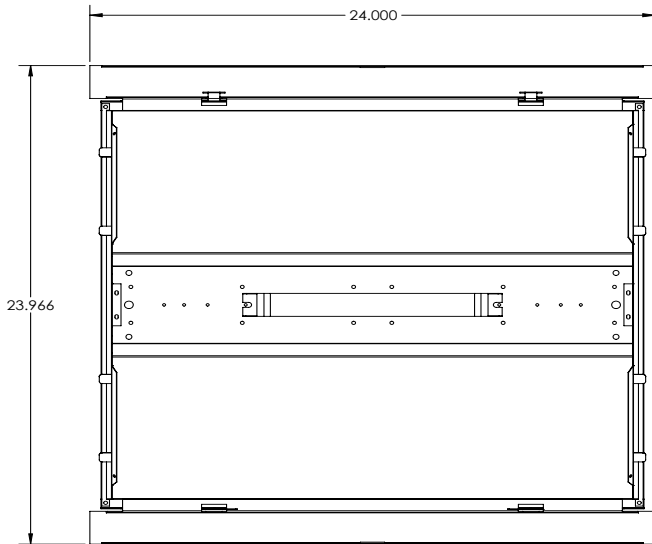

### DIMENSIONS

- 2x4 - 23.97"W x 48.00"L x 3.65"D
- 2x2 - 23.97"W x 24.00"L x 3.65"D
- 1x4 - 11.99"W x 48.00"L x 3.65"D

## DRAWINGS & IMAGES

**Back 2x4**

**End 2x4**

**Back 2x2**

**End 2x2**

**DRAWINGS & IMAGES**

**Back 1x4**

**End 1x4**