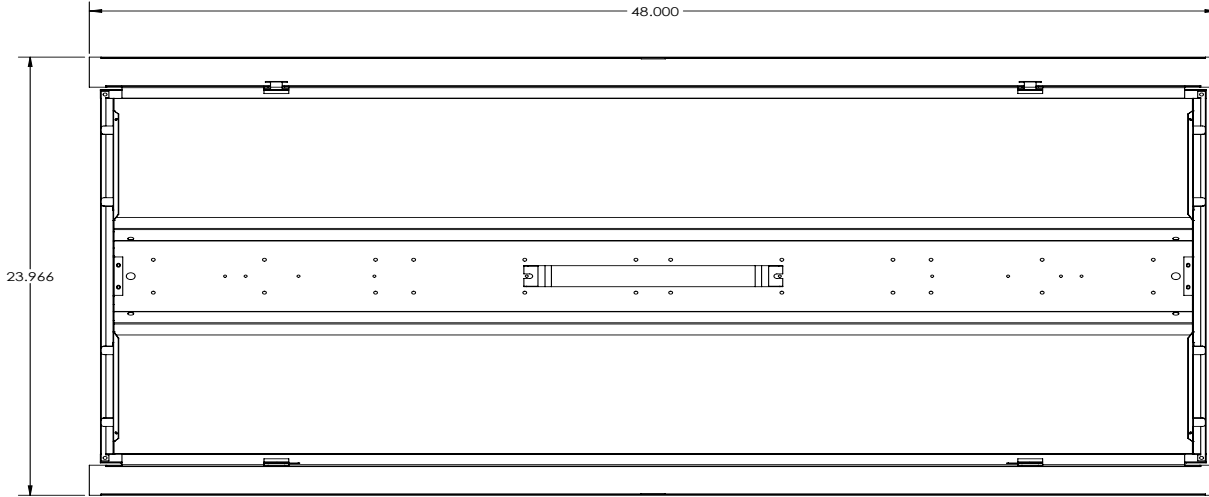

### DIMENSIONS

- 2x4 - 23.97"W x 48.00"L x 3.65"D
- 2x2 - 23.97"W x 24.00"L x 3.65"D
- 1x4 - 11.99"W x 48.00"L x 3.65"D

## DRAWINGS & IMAGES

**Back 2x4**

**End 2x4**

**Back 2x2**

**End 2x2**

**DRAWINGS & IMAGES**

**Back 1x4**

**End 1x4**